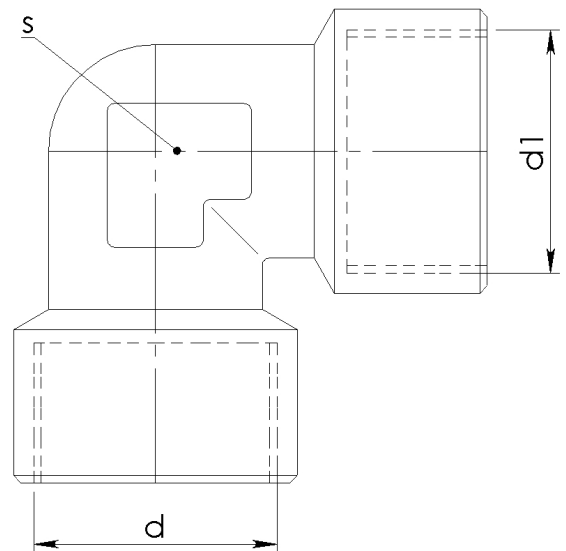

## L-shape pneumatic fitting female-female

BODY MATERIAL Nickel-plated Brass

Article	d	d1	s[mm]
540100041	M5X0,5	M5X0,5	9
540100007	G1/8	G1/8	10
540100008	G1/4	G1/4	13
540100009	G 3/8	G 3/8	17
540100010	G 1/2	G 1/2	21
540100042	G 3/4	G 3/4	25
540100043	G 1	G 1	30